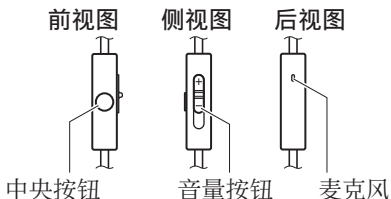

顾及他人

请勿在公共场所以高音量使用耳机。耳机中漏出的声音可能会打扰您身边的人。

部件名称 / 如何使用

将有 L 标记的耳机戴在左耳，将有 R 标记的耳机戴在右耳。

另请参阅本手册开端第 ii 页上的插图。

A 耳塞

更换耳塞

建议使用耳塞。我们提供四种大小的耳塞（L 号、M 号、S 号、XS 号）。购买时耳机上附带 S 号耳塞。请使用最适合您的型号。

B 迷你线夹

使用迷你线夹

不使用耳机时，可以向上滑动迷你线夹防止耳机线缠绕。此外，将插头插入迷你线夹以防止整个耳机线缠结。

C 遥控 仅适用于 EPH-R52/R32/R22 (☞ 第4页)

D L型插头

仅适用于 EPH-R52/R32/R22

■ 使用遥控器

本产品使用遥控耳机线，其中内置有麦克风。您可方便地接听来电、通话以及播放音乐等。

功能	操作
播放音乐或视频 暂停音乐或视频 接听来电 挂断电话	按一次中间按钮。
调节音量	滑动音量按钮。

- * 对于某些智能手机，暂停播放音乐或视频可能不起作用。
- * 所连接设备自身的音量可能无法调节。
- * 使用遥控器将声音调至最低并不能完全静音。
- * 在通话过程中，即使不将麦克风移动到靠近嘴边的位置也可进行通话。

故障排除

如果即使尝试了以下措施情况仍未得到改善，或者发现任何未列出的异常情况，请就近联系授权Yamaha经销商或维修中心。

症状	措施
无声音	<ul style="list-style-type: none">• 确保将插头完全插入播放设备的插孔。• 确认播放设备未暂停。• 确认播放设备的电源已开启。• 请确保遥控器和/或播放设备上的音量未设为低音量。
只听到一个声道的声音	确保将插头完全插入播放设备的插孔。
耳机音量过高/过低	在遥控器和/或播放设备上调节音量。
线控不起作用 (仅适用于 EPH-R52/R32/R22)	<ul style="list-style-type: none">• 确保将插头完全插入播放设备的插孔。• 对于某些播放设备，遥控器可能不工作。