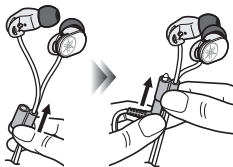

使用须知

- 另请参阅要连接设备附带的手册。
- 当从相连的设备中拔出插头时，请务必拔插头本身，而不是连接线。弯折或强行拉拽连接线可能会对其造成损坏。
- 请勿拆解耳机。出现故障时，请勿使用耳机。
- 空气非常干燥的地区可能会造成耳部刺痛。这并非是由于头戴式耳机的故障造成，而是由于您身体或所连接设备的静电造成。
- 如果您未在耳部固定耳塞，您可能不能清楚地听到低音区。为了更好地享受绝佳音质，请调整耳塞，使其完美贴合耳部。比如，您可以将贴合度差的耳塞更换为尺寸合适的耳塞。
- 请用干的软布清洁耳机。请勿将插头弄脏，否则声音可能会失真。
- 请勿将耳机暴露在直射阳光、脏污、炎热或潮湿的环境下。

顾及他人

请勿在公共场所以高音量使用耳机。耳机中漏出的声音可能会打扰您身边的人。

部件名称 / 如何使用

将有 L 标记的耳机戴在左耳，将有 R 标记的耳机戴在右耳。

另请参阅本手册开端第 ii 页上的插图。

A 耳塞

更换耳塞

建议使用耳塞。我们提供四种大小的耳塞（L 号、M 号、S 号、XS 号）。购买时耳机上附带 S 号耳塞。请使用最适合您的型号。

B 迷你线夹

使用迷你线夹

不使用耳机时，可以向上滑动迷你线夹防止耳机线缠绕。此外，将插头插入迷你线夹以防止整个耳机线缠结。

C 遥控 仅适用于 EPH-R52/R32/R22 (☞ 第4页)

D L型插头

仅适用于 EPH-R52/R32/R22

■ 使用遥控器

本产品使用遥控耳机线，其中内置有麦克风。您可方便地接听来电、通话以及播放音乐等。

功能	操作
播放音乐或视频 暂停音乐或视频 接听来电 挂断电话	按一次中间按钮。
调节音量	滑动音量按钮。

- * 对于某些智能手机，暂停播放音乐或视频可能不起作用。
- * 所连接设备自身的音量可能无法调节。
- * 使用遥控器将声音调至最低并不能完全静音。
- * 在通话过程中，即使不将麦克风移动到靠近嘴边的位置也可进行通话。

故障排除

如果即使尝试了以下措施情况仍未得到改善，或者发现任何未列出的异常情况，请就近联系授权Yamaha经销商或维修中心。