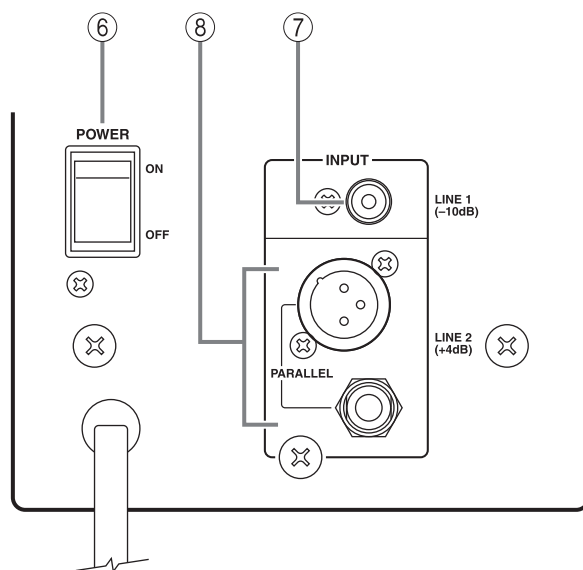

⑥ POWER开关

这是接通(ON)、关闭(OFF) MSP3的电源的开关。若接通(ON)、则绿色电源指示灯(③)点亮。

⑦ INPUT LINE 1端子

这是适用于RCA引脚接口的输入端子。

⑧ INPUT LINE 2端子

这是输入混合器等线路电平的信号的平衡型端子。能够适用于XLR-3-31型连接器和TRS型耳机接口。