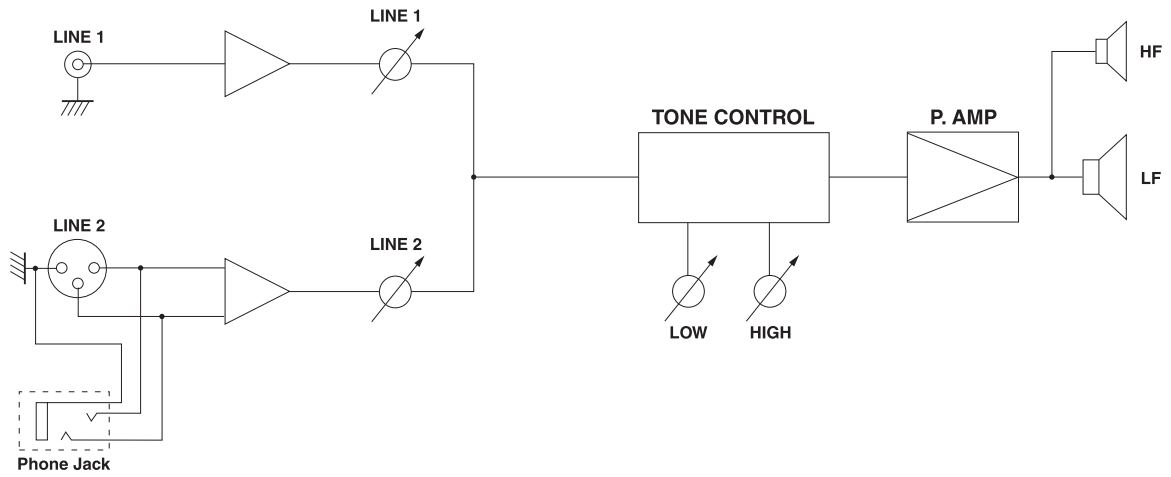

方框图

特性图

保护环境

如果需要废弃设备时，请与本地相关机构联系，获取正确的废弃方法。请勿将设备随意丢弃或作为生活垃圾处理。