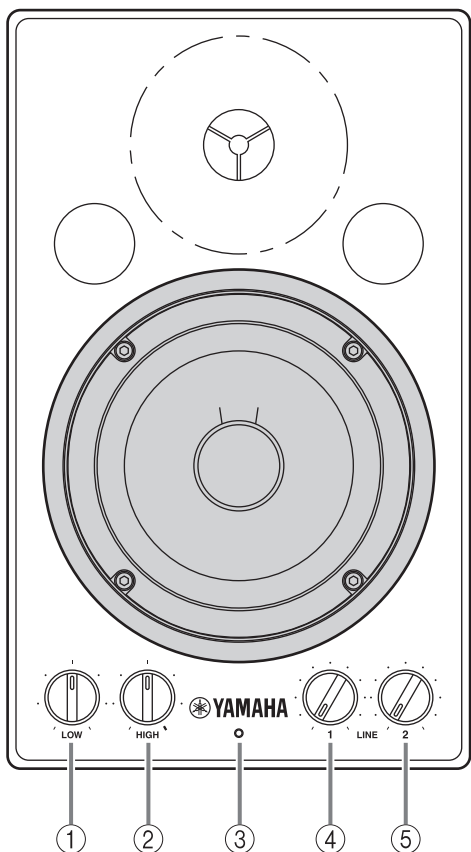

前面板、后面板

① LOW控制

调整低音域。可在基准频率100Hz、0~±3dB的范围内调整。在旋钮处于12时的位置时、变为平坦特性、若向右旋转便提升、若向左旋转便截止。

② HIGH控制

调整高音域。可在基准频率10kHz、0~±3dB的范围内调整。在旋钮处于12时的位置时、变为平坦特性、若向右旋转便提升、若向左旋转便截止。

③ 电源指示灯

若接通(ON)后面板的POWER开关(⑥)便点亮。

④ LINE 1电平控制

调整输入至后面板的INPUT LINE 1端子(⑦)的信号音量电平。若向左旋转,则音量变小,若向右旋转、则音量变大。

⑤ LINE 2电平控制

调整输入至后面板的INPUT LINE 2端子(⑧)的信号音量电平。若向左旋转,则音量变小,若向右旋转、则音量变大。